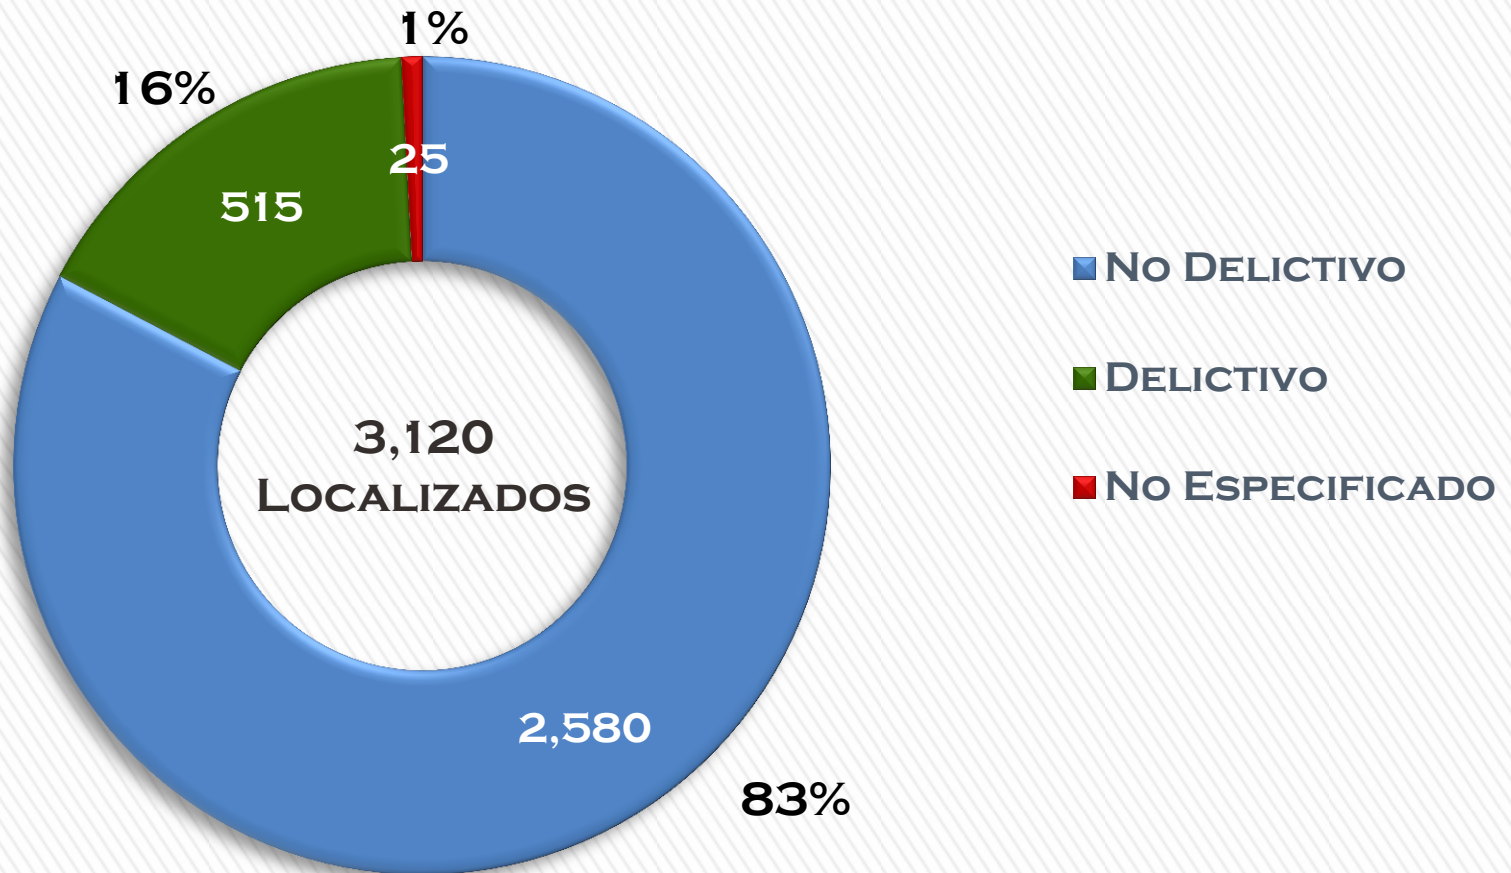

FEADPD

PERSONAS DESAPARECIDAS 2006 – JUNIO DE 2016

TOTAL: 5,030

■ EN PROCESO DE BUSQUEDA

■ LOCALIZADOS

FEADPD

PORCENTAJE DE EFECTIVIDAD EN LOCALIZACIÓN

■ EN PROCESO DE BUSQUEDA

■ LOCALIZADOS

3,120 LOCALIZADOS

FEADPD ESTATUS DE EVENTOS DE LOCALIZADOS

FEADPD TIPO DE LOCALIZACIÓN

- CON VIDA
- SIN VIDA