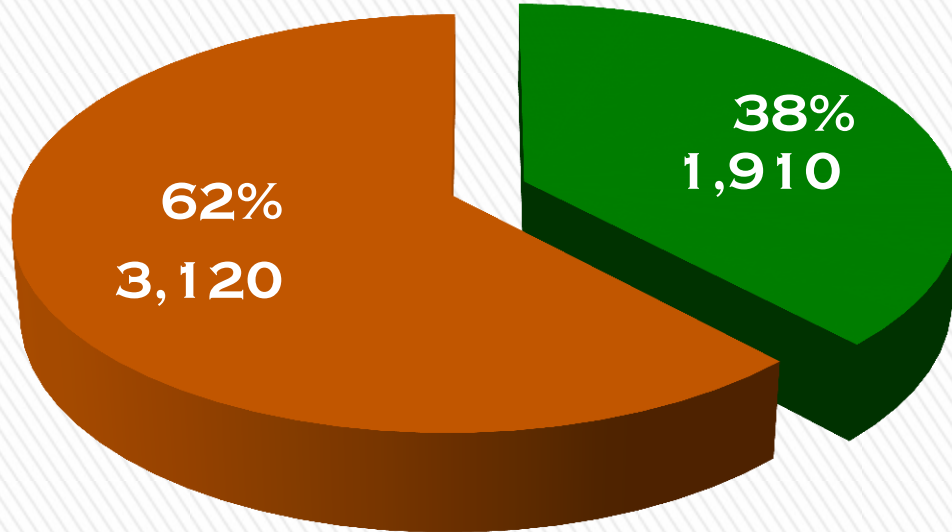

FEADPD

PERSONAS DESAPARECIDAS 2006 – JUNIO DE 2016

TOTAL: 5,030

■ EN PROCESO DE BUSQUEDA

■ LOCALIZADOS

FEADPD

PORCENTAJE DE EFECTIVIDAD EN LOCALIZACIÓN

■ EN PROCESO DE BUSQUEDA

■ LOCALIZADOS

3,120 LOCALIZADOS

FEADPD ESTATUS DE EVENTOS DE LOCALIZADOS

FEADPD TIPO DE LOCALIZACIÓN

- CON VIDA
- SIN VIDA