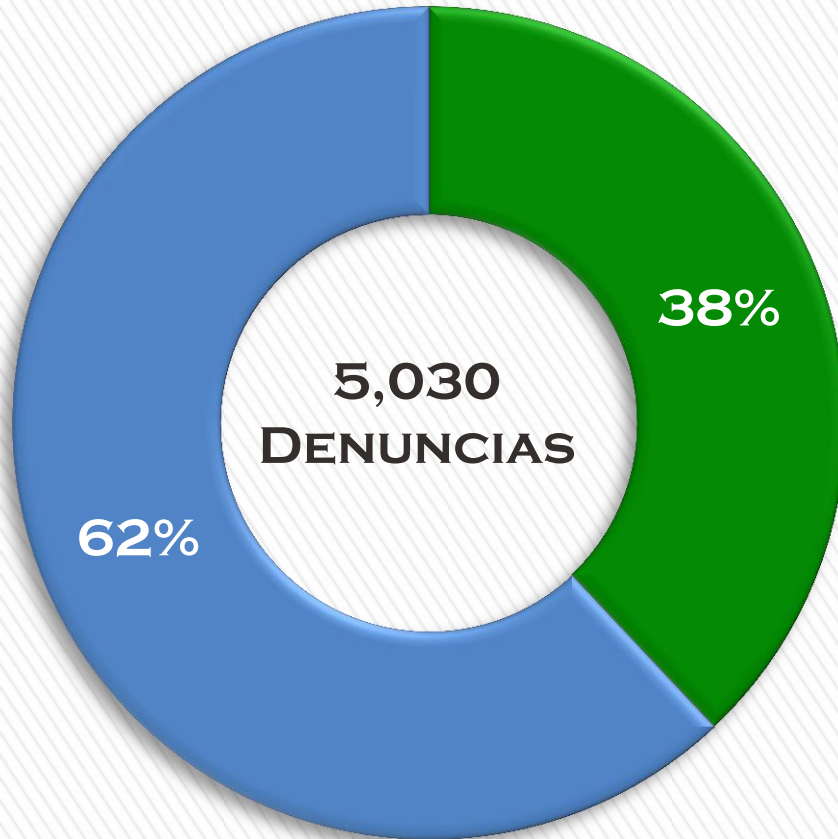

FEADPD

PERSONAS DESAPARECIDAS 2006 – JUNIO DE 2016

TOTAL: 5,030

■ EN PROCESO DE BUSQUEDA

■ LOCALIZADOS

FEADPD

PORCENTAJE DE EFECTIVIDAD EN LOCALIZACIÓN

■ EN PROCESO DE BUSQUEDA

■ LOCALIZADOS

3,120 LOCALIZADOS

FEADPD ESTATUS DE EVENTOS DE LOCALIZADOS

FEADPD TIPO DE LOCALIZACIÓN

- CON VIDA
- SIN VIDA