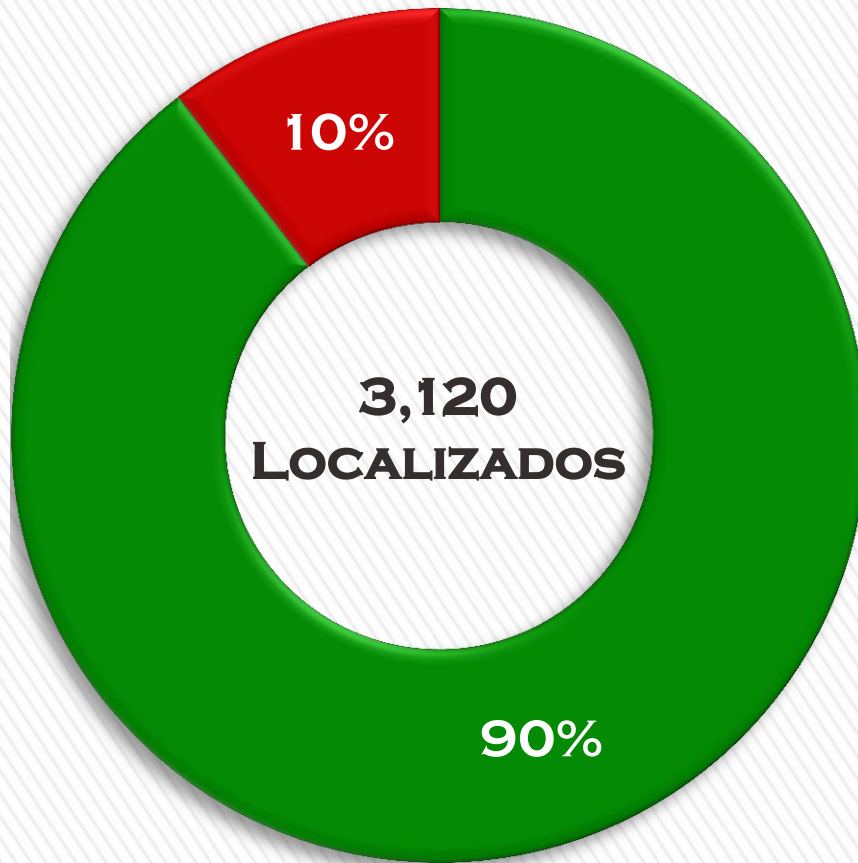

FEADPD

PERSONAS DESAPARECIDAS 2006 – JUNIO DE 2016

TOTAL: 5,030

■ EN PROCESO DE BUSQUEDA

■ LOCALIZADOS

FEADPD

PORCENTAJE DE EFECTIVIDAD EN LOCALIZACIÓN

■ EN PROCESO DE BUSQUEDA

■ LOCALIZADOS

3,120 LOCALIZADOS

FEADPD ESTATUS DE EVENTOS DE LOCALIZADOS

FEADPD TIPO DE LOCALIZACIÓN

- CON VIDA
- SIN VIDA